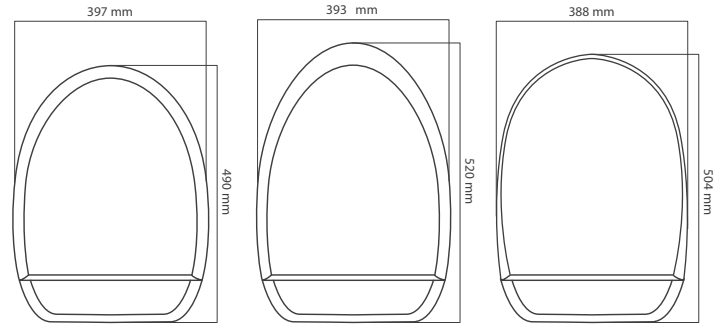

7000RS

L: 397; P: 490; H: 155
Dimensions (mm) | Dimensioni (mm)

4.2 Kg
Net Weight | Peso Netto

7000R

L: 393; P: 520; H: 155
Dimensions (mm) | Dimensioni (mm)

4.2 Kg
Net Weight | Peso Netto

7000RU

L: 388; P: 504; H: 155
Dimensions (mm) | Dimensioni (mm)

4.2 Kg
Net Weight | Peso Netto

7000RS Standard

7000R Comfort

7000RU Design

Technical Details | Caratteristiche Tecniche

7000RS - 7000R - 7000RU

Personalized controls Controllo funzioni		Wireless Remote Control – Batteries (AAA x 3) Telecomando - Pile AAA x 3
Power supply Alimentazione		AC 220 ~ 240 V 50 Hz
Maximum power consumption Consumo elettrico massimo		1660 ~ 1975 W
Tap water pressure Pressione mandata acqua		0.50 - 7.40 Atm
Heated seat Sedile riscaldato	Temperature Temperatura	Adjustable (3 levels) / 34 °C - 40 °C 3 livelli di regolazione / 34 °C - 40 °C
	Safety device Dispositivo di sicurezza	Temp. Fuse Fusibile termico
	Power consumption Consumo elettrico	55 ~ 65 W
Hygiene Igiene	Temperature Temperatura	Adjustable (3 levels) / 34 °C - 40 °C 3 livelli di regolazione / 34 °C - 40 °C
	Waterspray Intensità getto	Adjustable (5 levels - max 750 ml/min) 5 livelli di regolazione (max 750 ml/min)
	Safety devices Dispositivi di sicurezza	Temp fuse Fusibile termico Thermal switch Interruttore termico Level sensor Sensore di livello
	Power consumption Consumo elettrico	1600 ~ 1905 W
Electricity safety protection Dispositivo di sicurezza elettrica		15 mA - GFCI
Power cord length (mm) Lunghezza cavo alimentazione (mm)		1500 mm
N° of wands N° ugelli		2
Warranty Garanzia		2 Years 2 Anni